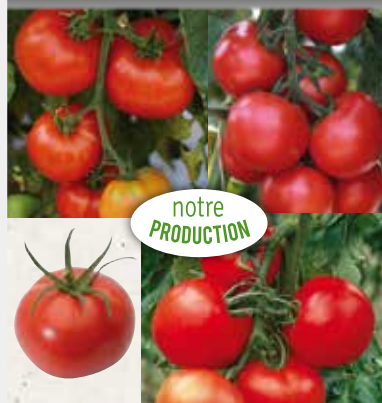

# Tomates, la photo de famille

57 variétés produites chez nous !

notre PRODUCTION

**TOMATE TYPE CŒUR DE PIGEON**  
Tutti Frutti Hf1, Dolly jaune Hf1, Orange Fizz Hf1, Cookie Hf1, Prune Noire, Trilly Hf1  
Le pot ø 13 cm

notre PRODUCTION

**TOMATE CERISE ROUGE**  
Crokini Hf1, Harmony Hf1, Pepe Hf1, Sweet Million Hf1, Super Sweet Hf1  
Le pot ø 13 cm

notre PRODUCTION

**TOMATE ALLONGÉE**  
Cornabel Hf1, Bellandine Hf1, Giano Hf1, Piccadilly Hf1, Andine Cornue.  
Le pot ø 13 cm

notre PRODUCTION

**TOMATE GROS CALIBRE**  
Marmande, Martin Hf1, Master Hf1, Russe, Buffalo steak, Supersteak Hf1  
Le pot ø 13 cm

notre PRODUCTION

**TOMATE RONDE**  
Carmello Hf1, Cobra Hf1, Diplom Hf1, Estiva Hf1, Grappelina Hf1, Kalimba Hf1, Maestria Hf1, Previa Hf1, St Pierre, Loriane Hf1, Montfavet Hf1  
Le pot ø 13 cm